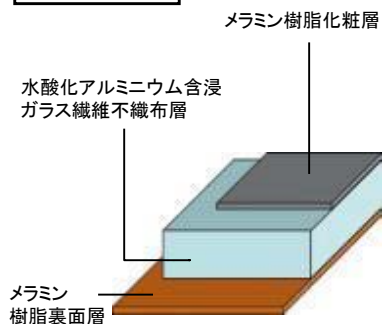

ホワイト

*液体の塩素系洗剤・漂白剤を使った場合は、十分に水ふきし、除去してください。(十分に流さないと、変色の原因になります。)

3mm厚

不燃壁材(キッチン用)

3mm厚タイプ
薄型・軽量だから搬入や取付けがラクです。
3尺×6尺タイプで約9.5kg、3尺×8尺タイプでも
約12.3kgと軽く、搬入・取付けが容易です。

メラミン材質

天ぷらなどの油の飛び散りも、簡単にふき取れます。

油温度200℃の滴下試験や耐熱試験の結果、変色、変質がほとんどありません。(当社試験データより)

台所用スポンジ(ナイロンたわし除く)での摩擦にも、表面に傷をつけることがほとんどありません。(当社試験データより)

ひび割れしにくい防カビタイプの目地用シリコン。

キッチンボードの場合

目地には弾力性があり、ひび割れしにくい防カビ・目地用シリコンを使用。

タイル貼りの場合

目地はセメント基材なので、ひび割れが生じ、カビが発生しやすい。

扉柄

グレード40