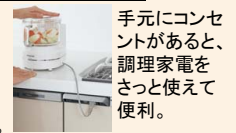

フロアユニット

適材適所に収納できるから使いやすい。

シルバー色ストッカー

調理家電をさっと使える「クッキングコンセント」

シルバー色
シンク下ユニットのコンセント。水タレからコンセントを守る形状。

フルオープンスライドレールソフトクロージング機構

静かに閉まります。

手元にコンセントがあると、調理家電をさっと使えて便利。

シンク下スライド
・調味料トレイ・多目的ボックス
・ボトルトレイ

シルバー色
ブラック色
小引出し
小物の収納に

包丁差し
ロック機構付の包丁差しが付いています。

シンク

スキマレスシンク ムーブブラックタイプ
スラくるネット付
色を選べる「人造大理石シンク」。
幅773×奥行最大497/最小402×深さ187mm

使い方に合わせて、端から端まで動かせます。

カラーバリエーション

水栓金具