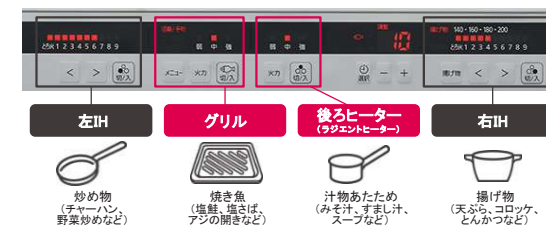

幅60cmタイプ

KZ-L32AK
(ブラック/ブラック)
本体希望小売価格
オープン価格*

ラジエントヒーター
125w
3.0kw 3.0kw

グリル室内
シーズヒーター グリル皿

* オープン価格の商品の価格は販売店にお問い合わせください。

2 新制御方式と独立した操作表示で、**グリルと後ろヒーターの同時使用ができ、効率よく調理** NEW

■天面操作部の表示と調理例

※左右IHを同時使用する場合、合計3.2kW以下になるよう、自動で火力を調整します