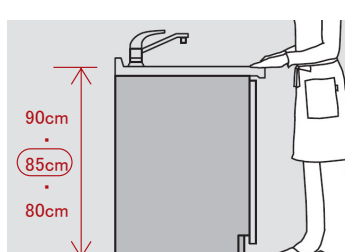

ソフト排気システム
お子さまの背丈に配慮して、排気温度を下げて排気。
外気を混合するシステムで湿度も低く抑えます。

カウンター

人造大理石カウンター

グラニューールホワイト

カウンター高さ

カウンター高さ
身長に合わせてカウンターの高さを選んで、
身体に負担の少ないキッチンに。
H85cm * 設置後の高さ変更はできません。

ウォールユニット

ウォールユニット H700mm
耐震ロック機構を標準装備。
シンプルな取っ手レスを採用。