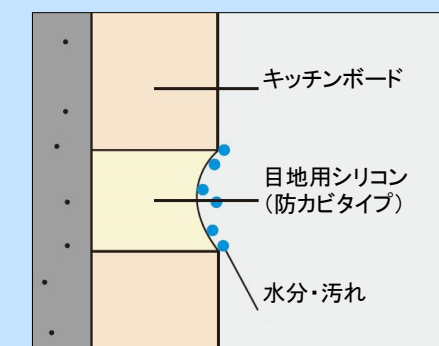

ホワイト

*液体の塩素系洗剤・漂白剤を使った場合は、十分に水ふきし、除去してください。(十分に流さないと、変色の原因になります。)

3mm厚

不燃壁材(キッチン用)

3mm厚タイプ
薄型・軽量だから搬入や取付けがラクです。
3尺×6尺タイプで約9.5kg、3尺×8尺タイプでも
約12.3kgと軽く、搬入・取付けが容易です。

メラミン材質

天ぷらなどの油の飛び散りも、簡単にふき取れます。

油温度200℃の滴下試験や耐熱試験の結果、変色、変質がほとんどありません。(当社試験データより)

台所用スポンジ(ナイロンたわし除く)での摩擦にも、表面に傷をつけることがほとんどありません。(当社試験データより)

ひび割れしにくい防カビタイプの目地用シリコン。

キッチンボードの場合

目地には弾力性があり、ひび割れしにくい防カビ・目地用シリコンを使用。

タイル貼りの場合

目地はセメント基材なので、ひび割れが生じ、カビが発生しやすい。

扉柄

グレード40