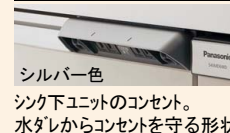

調理家電をさっと使える「クッキングコンセント」

シルバー色
シンク下ユニットのコンセント。水タレからコンセントを守る形状。