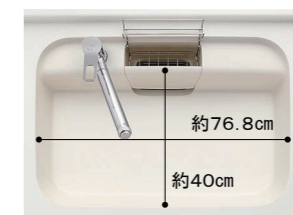

ワークトップ

ベーシックホワイト
人造大理石トップ

インテリアに合わせてカラーコーディネート。耐久性にも優れた人造大理石トップです。

手前の水返しはすっきりスマートな形状に。

シンク

※表示寸法は内寸法です。深さ約19.5cm
※水栓の位置は左右が選べます。
キレイシンク

形がキレイ、色がキレイ、いつもキレイ。3つの「キレイ」がそろいました。

まな板スタンド付ワイヤーポケット