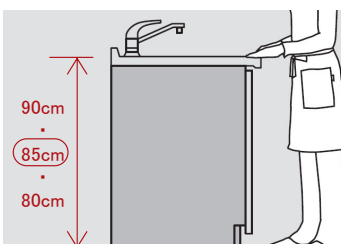

エコカチット水栓
混合水栓サラサラワイドシャワー浄水器一体
クロムメッキ
浄水も、お湯もひとつの水栓で。
〈QS06FPSNEB〉

おそうじしやすい形状
水がたまりやすい根元もふきやすい、なめらかな形状でおそうじしやすい。

サラサラワイドシャワー 直流 浄水

食器洗い乾燥機

食器洗い乾燥機 深型
ドアパネル仕様 シルバー色
ストリーム除菌洗浄
〈QSS45HD9S〉

ソフト排気システム
お子さまの背丈に配慮して、排気温度を下げて排気。外気を混合するシステムで湿度も低く抑えます。

カウンター

人造大理石カウンター

グラニューールホワイト

カウンター高さ

カウンター高さ
身長に合わせてカウンターの高さを選んで、身体に負担の少ないキッチンに。
H85cm * 設置後の高さ変更はできません。

ウォールユニット

高さ 500mm 600mm 700mm
耐震ロック
ウォールユニット H700mm
耐震ロック機構を標準装備。
シンプルな取っ手レスを採用。

ソフトダウン・ウォールユニット
手が届く高さで使えます。(手動式)
* 照明スペース付