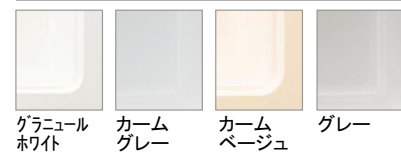

カラーバリエーション