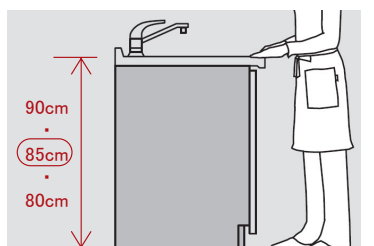

ソフト排気システム
お子さまの背丈に配慮して、排気温度を下げて排気。
外気を混合するシステムで湿度も低く抑えます。

カウンター

人造大理石カウンター

グラニュールホワイト

カウンター高さ

カウンター高さ
身長に合わせてカウンターの高さを選んで、
身体に負担の少ないキッチンに。
H85cm * 設置後の高さ変更はできません。

ウォールユニット

ウォールユニット H700mm
耐震ロック機構を標準装備。
シンプルな取っ手レスを採用。