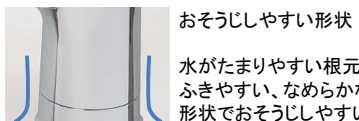

「スラくるネット」を使うと、シンクの上も
便利な作業スペースになります。

カラーバリエーション

水栓金具

エコカチット水栓
混合水栓サラサラワイドシャワー浄水器一体
クロムメッキ
浄水も、お湯もひとつの水栓を。
〈QS06FPSNEB〉

おそうじしやすい形状
水がたまりやすい根元も
ふきやすい、なめらかな
形状でおそうじしやすい。

サラサラ 直流 浄水
ワイドシャワー

食器洗い乾燥機

食器洗い乾燥機 深型
ドアパネル仕様 シルバー色
ストリーム除菌洗浄
〈QSS45HD9S〉