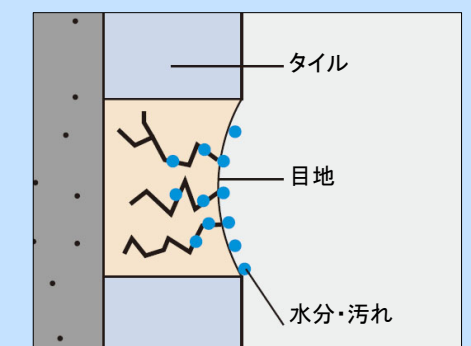

台所用スポンジ(ナイロンたわし除く)での摩擦にも、表面に傷をつけることがほとんどありません。(当社試験データより)

ひび割れしにくい防カビタイプの目地用シリコン。

キッチンボードの場合

目地には弾力性があり、ひび割れしにくい防カビ・目地用シリコンを使用。

タイル貼りの場合

目地はセメント基材なので、ひび割れが生じ、カビが発生しやすい。

扉柄

グレード40