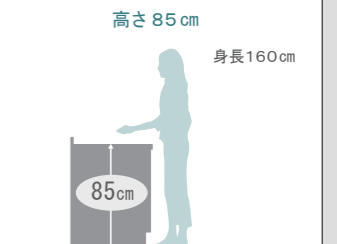

扉のお手入れラクラク

汚れが拭き取りやすく、お手入れが簡単な扉です。
※L1シリーズとK8シリーズは除く

※長くお使いいただくために、やわらかい布でお手入れしてください。

ワークトップ高さ

ワークトップ高さの目安は $\frac{\text{身長(cm)}}{2} + 5\text{cm}$

◆ご注意とお願い
・写真は印刷のため、実際の色と異なる場合がございます。現物またはサンプルなどにてご確認ください。
・商品によっては、予告なく改良、仕様変更などを行う場合がありますので、ご了承ください。
・主要部材、アイテムのみの掲載につき、ご提案プランの詳細は見積書や図面にてご確認ください。
・掲載内容及び写真・図版の無断掲載はかたくお断りします。(許可なく転載・流用した場合、損害賠償が発生します。)