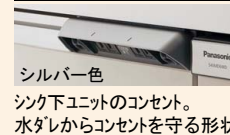

ガスコンロ ホーロートップ W600mm
片面焼きグリル 【正面:シルバー色】
トッププレート:グレー色
〈QSSG32T1V〉

トッププレートはお掃除しやすい形状。

「調理油過熱防止装置」「立ち消え安全装置」
「消し忘れ消火機能」を標準装備。

フロアユニット

適材適所に収納できるから使いやすい。

シルバー色ストッカー

調理家電をさっと使える「クッキングコンセント」

フルオープンスライドレール ソフトクロージング機構